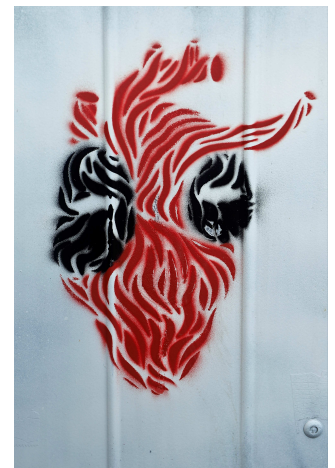

Série " Graffs Urbains "

872

N°	Légende
AR/375	BAYONNE Street Art « Refugees welcome » 06/03/2019
AR/376	BLOIS Graff urbain sur boîte aux lettres. « Un cœur qui bat » 11/03/2019
AR/377	PARIS Street Art « Dalida » 30/11/2019
AR/378	PARIS Street Art « Edith Piaf » 30/11/2019
AR/379	PARIS Street Art « Mistinguett » 30/11/2019
AR/380	LA ROCHELLE Street Art « Un air de jazz » 03/01/2020
AR/381	LA ROCHELLE Graff urbain « Ceci n'est pas du street-art mais de l'artisanat » 03/01/2020
AR/382	PARIS Street-Art « Un beau couple » 13/09/2020
AR/383	PARIS Street-Art « La petite fille et les pandas » 13/09/2020
AR/384	PARIS Street Art « Le caméléon » 13/09/2020

375

377

378

379

360

380

381

382

376

383

384