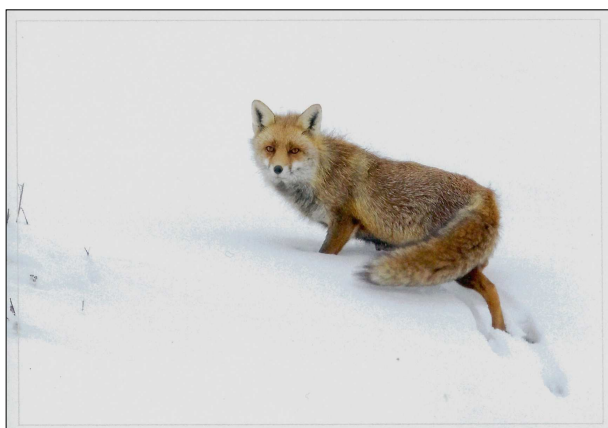

Geneviève DUVAL photographe animalière Nouveautés 2022

Hibou des marais

La chouette chevêche et le lapin

Le renard dans la neige

Les guépriers d'Europe

*Le guépier
d'Europe*

Comme chaque année elle est présente à Saint-Denis-en-Val. Son site internet :