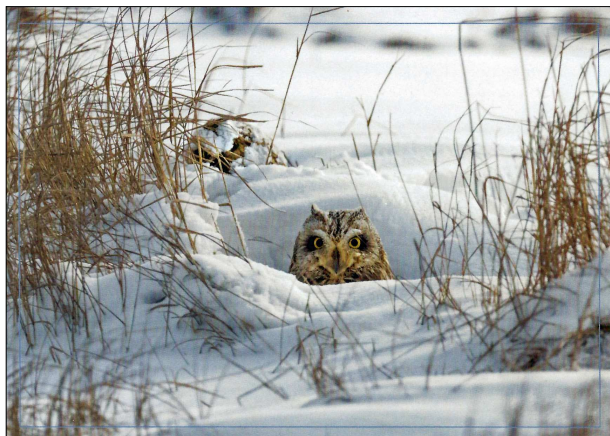

Geneviève DUVAL photographe animalière Nouveautés 2022

Hibou des marais

La chouette chevêche et le lapin

Le renard dans la neige

Les guépriers d'Europe

*Le guépier
d'Europe*

Comme chaque année elle est présente à Saint-Denis-en-Val. Son site internet :