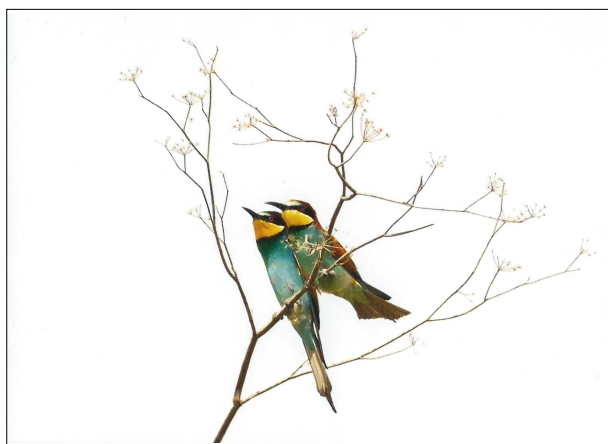

Geneviève DUVAL photographe animalière Nouveautés 2022

Hibou des marais

La chouette chevêche et le lapin

Le renard dans la neige

Les guépriers d'Europe

*Le guépier
d'Europe*

Comme chaque année elle est présente à Saint-Denis-en-Val. Son site internet :