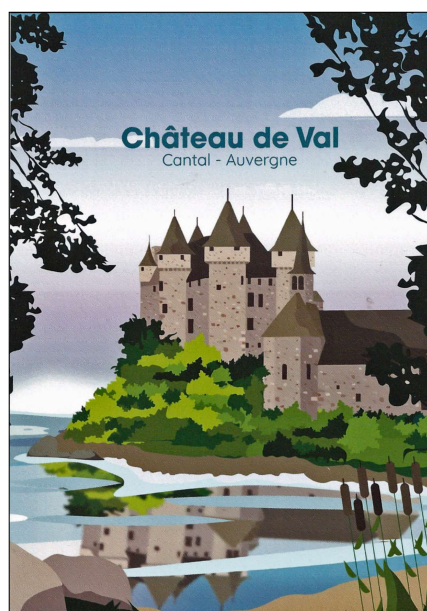

Manon DEFLISQUE, graphiste cantalienne, vous propose ses créations

Décidément, la Fête du Bleu à Riom-ès-Montagne (Cantal) est un lieu de découverte cartophile. Il y a deux ans, je vous présentais la photographe **Pauline Boutillier** (Gazette 143, page 16). Cette année, j'ai découvert **Manon Deflisque**, jeune graphiste et illustratrice professionnelle, qui a créé sa société MD Design et propose ses créations en cartes postales.

En voici quelques-unes. Vous pouvez les trouver aux formats cartes postales et affiche A3 au Café Déco Archi "**place des jolies choses**", 14 Rue du Capitaine A. Marche à Riom-ès-Montagnes.

Pour commander, le tarif est de 3,00 € pièce + E.T. chez Manon DEFLISQUE, 3 Rue du Puy Mary, 15400 APCHON