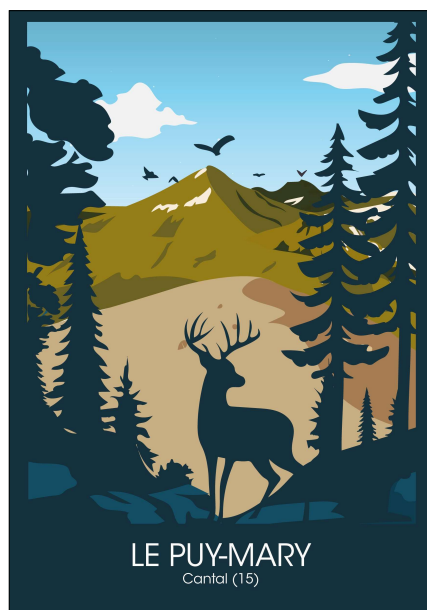

Manon DEFLISQUE, graphiste cantalienne, vous propose ses créations

Décidément, la Fête du Bleu à Riom-ès-Montagne (Cantal) est un lieu de découverte cartophile. Il y a deux ans, je vous présentais la photographe **Pauline Boutillier** (Gazette 143, page 16). Cette année, j'ai découvert **Manon Deflisque**, jeune graphiste et illustratrice professionnelle, qui a créé sa société MD Design et propose ses créations en cartes postales.