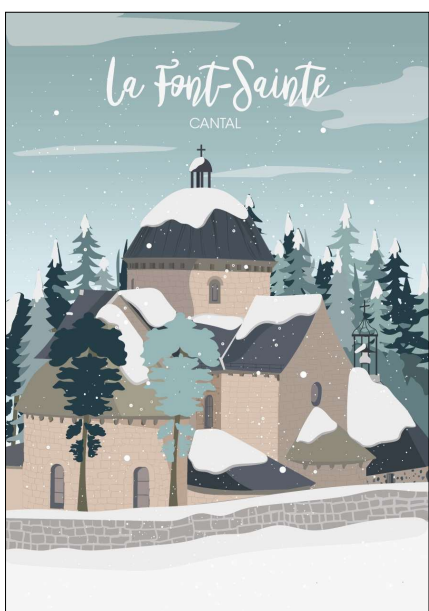

Manon DEFLISQUE, graphiste cantalienne, vous propose ses créations

Décidément, la Fête du Bleu à Riom-ès-Montagne (Cantal) est un lieu de découverte cartophile. Il y a deux ans, je vous présentais la photographe **Pauline Boutillier** (Gazette 143, page 16). Cette année, j'ai découvert **Manon Deflisque**, jeune graphiste et illustratrice professionnelle, qui a créé sa société MD Design et propose ses créations en cartes postales.

En voici quelques-unes. Vous pouvez les trouver aux formats cartes postales et affiche A3 au Café Déco Archi "**place des jolies choses**", 14 Rue du Capitaine A. Marche à Riom-ès-Montagnes.

Pour commander, le tarif est de 3,00 € pièce + E.T. chez Manon DEFLISQUE, 3 Rue du Puy Mary, 15400 APCHON