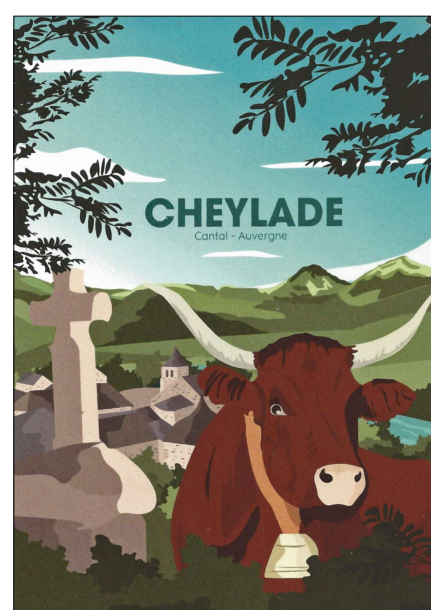

Manon DEFLISQUE, graphiste cantalienne, vous propose ses créations

Décidément, la Fête du Bleu à Riom-ès-Montagne (Cantal) est un lieu de découverte cartophile. Il y a deux ans, je vous présentais la photographe **Pauline Boutillier** (Gazette 143, page 16). Cette année, j'ai découvert **Manon Deflisque**, jeune graphiste et illustratrice professionnelle, qui a créé sa société MD Design et propose ses créations en cartes postales.

En voici quelques-unes. Vous pouvez les trouver aux formats cartes postales et affiche A3 au Café Déco Archi "**place des jolies choses**", 14 Rue du Capitaine A. Marche à Riom-ès-Montagnes.

Pour commander, le tarif est de 3,00 € pièce + E.T. chez Manon DEFLISQUE, 3 Rue du Puy Mary, 15400 APCHON