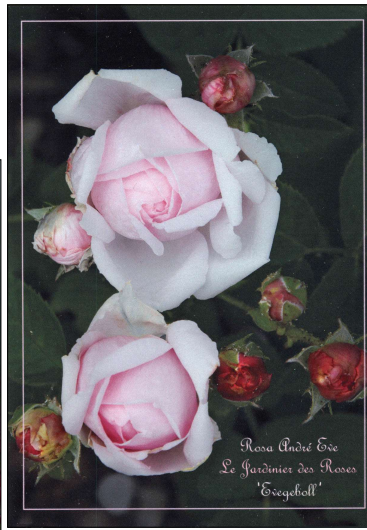

# Geneviève DUVAL photographe animalière - Nouveautés 2023

*Au lever du jour*

*Blaireau dans les jacinthes en forêt d'Orléans*

*Le Grosbec casse-noyaux*

*Rosa André Eve Le Jardinier des roses  
Evegeboll Eve par G. Rateau - 2017*

*Chevreuil dans le rose du trèfle incarnat*

*Chevreuil dans les jacinthes en forêt d'Orléans*

*Un peu de magie  
Composition photographique*

*La biche et son faon en hiver*

*Le Monticolle Bleu*

Comme chaque année, Geneviève DUVAL est présente à Saint-Denis-en-Val.