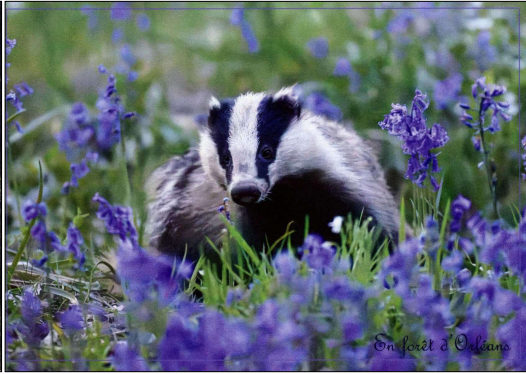

# Geneviève DUVAL photographe animalière - Nouveautés 2023

*Au lever du jour*

*Blaireau dans les jacinthes en forêt d'Orléans*

*Le Grosbec casse-noyaux*

*Rosa André Eve Le Jardinier des roses  
Evegeboll Eve par G. Rateau - 2017*

*Chevreuil dans le rose du trèfle incarnat*

*Chevreuil dans les jacinthes en forêt d'Orléans*

*Un peu de magie  
Composition photographique*

*La biche et son faon en hiver*

*Le Monticolle Bleu*

Comme chaque année, Geneviève DUVAL est présente à Saint-Denis-en-Val.