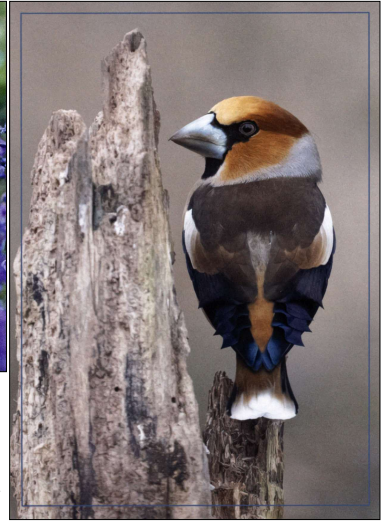

# Geneviève DUVAL photographe animalière - Nouveautés 2023

*Au lever du jour*

*Blaireau dans les jacinthes en forêt d'Orléans*

*Le Grosbec casse-noyaux*

*Rosa André Eve Le Jardinier des roses  
Evegeboll Eve par G. Rateau - 2017*

*Chevreuil dans le rose du trèfle incarnat*

*Chevreuil dans les jacinthes en forêt d'Orléans*

*Un peu de magie  
Composition photographique*

*La biche et son faon en hiver*

*Le Monticolle Bleu*

Comme chaque année, Geneviève DUVAL est présente à Saint-Denis-en-Val.