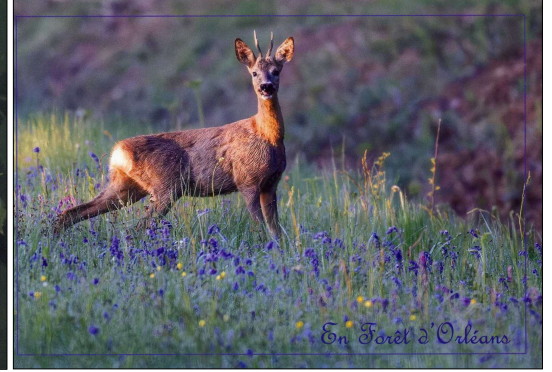

# Geneviève DUVAL photographe animalière - Nouveautés 2023

*Au lever du jour*

*Blaireau dans les jacinthes en forêt d'Orléans*

*Le Grosbec casse-noyaux*

*Rosa André Eve Le Jardinier des roses  
Evegeboll Eve par G. Rateau - 2017*

*Chevreuil dans le rose du trèfle incarnat*

*Chevreuil dans les jacinthes en forêt d'Orléans*

*Un peu de magie  
Composition photographique*

*La biche et son faon en hiver*

*Le Monticolle Bleu*

Comme chaque année, Geneviève DUVAL est présente à Saint-Denis-en-Val.