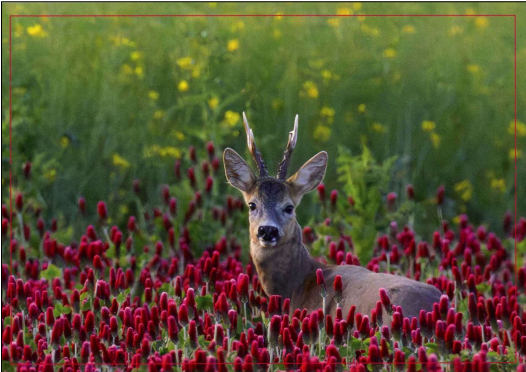

# Geneviève DUVAL photographe animalière - Nouveautés 2023

*Au lever du jour*

*Blaireau dans les jacinthes en forêt d'Orléans*

*Le Grosbec casse-noyaux*

*Rosa André Eve Le Jardinier des roses  
Evegeboll Eve par G. Rateau - 2017*

*Chevreuil dans le rose du trèfle incarnat*

*Chevreuil dans les jacinthes en forêt d'Orléans*

*Un peu de magie  
Composition photographique*

*La biche et son faon en hiver*

*Le Monticolle Bleu*

Comme chaque année, Geneviève DUVAL est présente à Saint-Denis-en-Val.