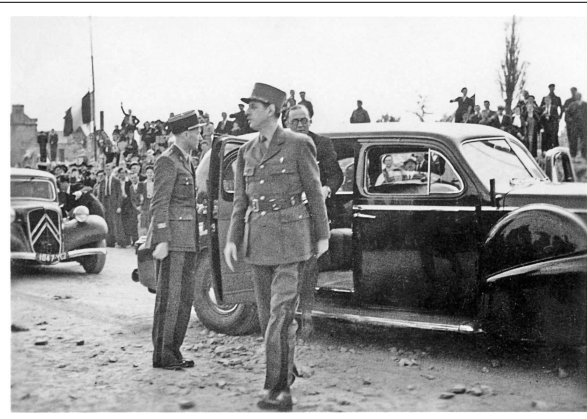

**CLUB
CARTO
SAINT-
LÔ
MANCHE**

**SAINT-LÔ (Manche) Charles de Gaulle
1ère visite dans la "capitale des ruines" (*)**

1

2

3

4

5

7

Le 10 juin 1945 il fut reçu par le maire, George Lavaley, et chaleureusement accueilli par la population
(*) 2ème visite le 6 juillet 1960

Issue des clichés originaux de la collection Francis LANDEMORE