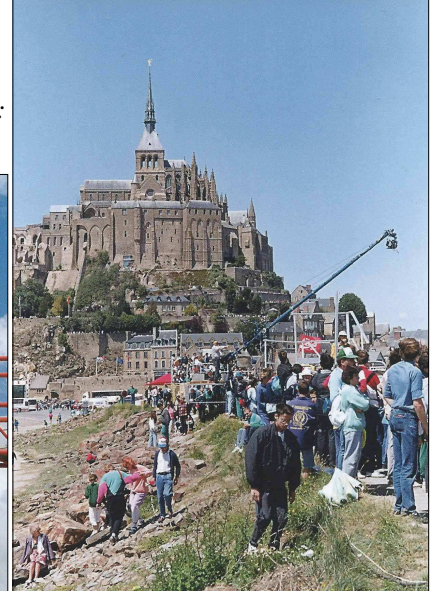

**CLUB CARTO SAINT-LÔ
MANCHE
LE MONT SAINT-
MICHEL (Manche) En
attente ... LE TOUR
DE FRANCE Juillet 1990
Photo Francis Landemore
Tirage 20 exemplaires**

1 :

3 :

4 :

2 :

5 :

7 :

6 :

8 :

Pour commander
Francis LANDEMORE,
35 rue des LAVANDES,
50000 SAINT LÔ
Règlement à l'ordre du CLUB CARTO
SAINT LÔ - MANCHE
Tarif de la série (indivisible) de 8 CP : **10 €**
Franco

CLUB CARTO SAINT-LÔ MANCHE - SAINT-LÔ
SAINT-LÔ (Manche) Passage du TOUR DE FRANCE 1933 Rue Havin
Série de 4 cartes Photo Francis Landemore Tirage 20 ex

1/4

2/4

3/4

4/4

Pour commander : Francis LANDEMORE, 35 rue des LAVANDES, 50000 SAINT LÔ
 Règlement à l'ordre du CLUB CARTO SAINT LÔ - MANCHE
 Tarif de la série de 4 CP : 6 € Franco, 1 série / commande;

Photo et collection Francis Landemore (2022)
SOURDEVAL tour de france 1997 série de 4 cartes tirage 15 ex.