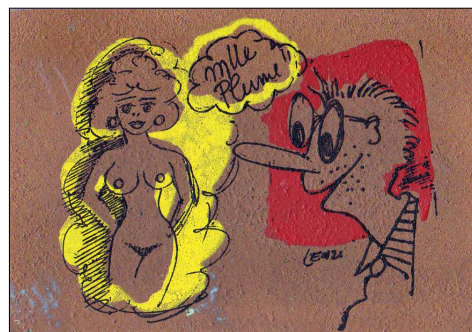

Marc LENZI vous propose ses illustrations

Il s'agit d'essais d'impression en sérigraphie par Pierre Marquer sur différents supports indiqués sous chaque carte. Ces "cartes" ont été imprimées au début des années 1990. Quant à leur format il est "voisin" de 10,5 x 15 cm.

La CP !

sur carton doré

sur métal

sur carton à gâteau

sur cuir

sur contreplaqué

fantaisie sur
plastique
diamètre 15 cm

Attention

il n'y a qu'une seule série à la vente, le premier arrivé sera servi.

La petite Pin-up a été reproduite très souvent sur la feuille de choux de Pierre Marquer "L'Accorte Pustule illustrée"

Pour commander